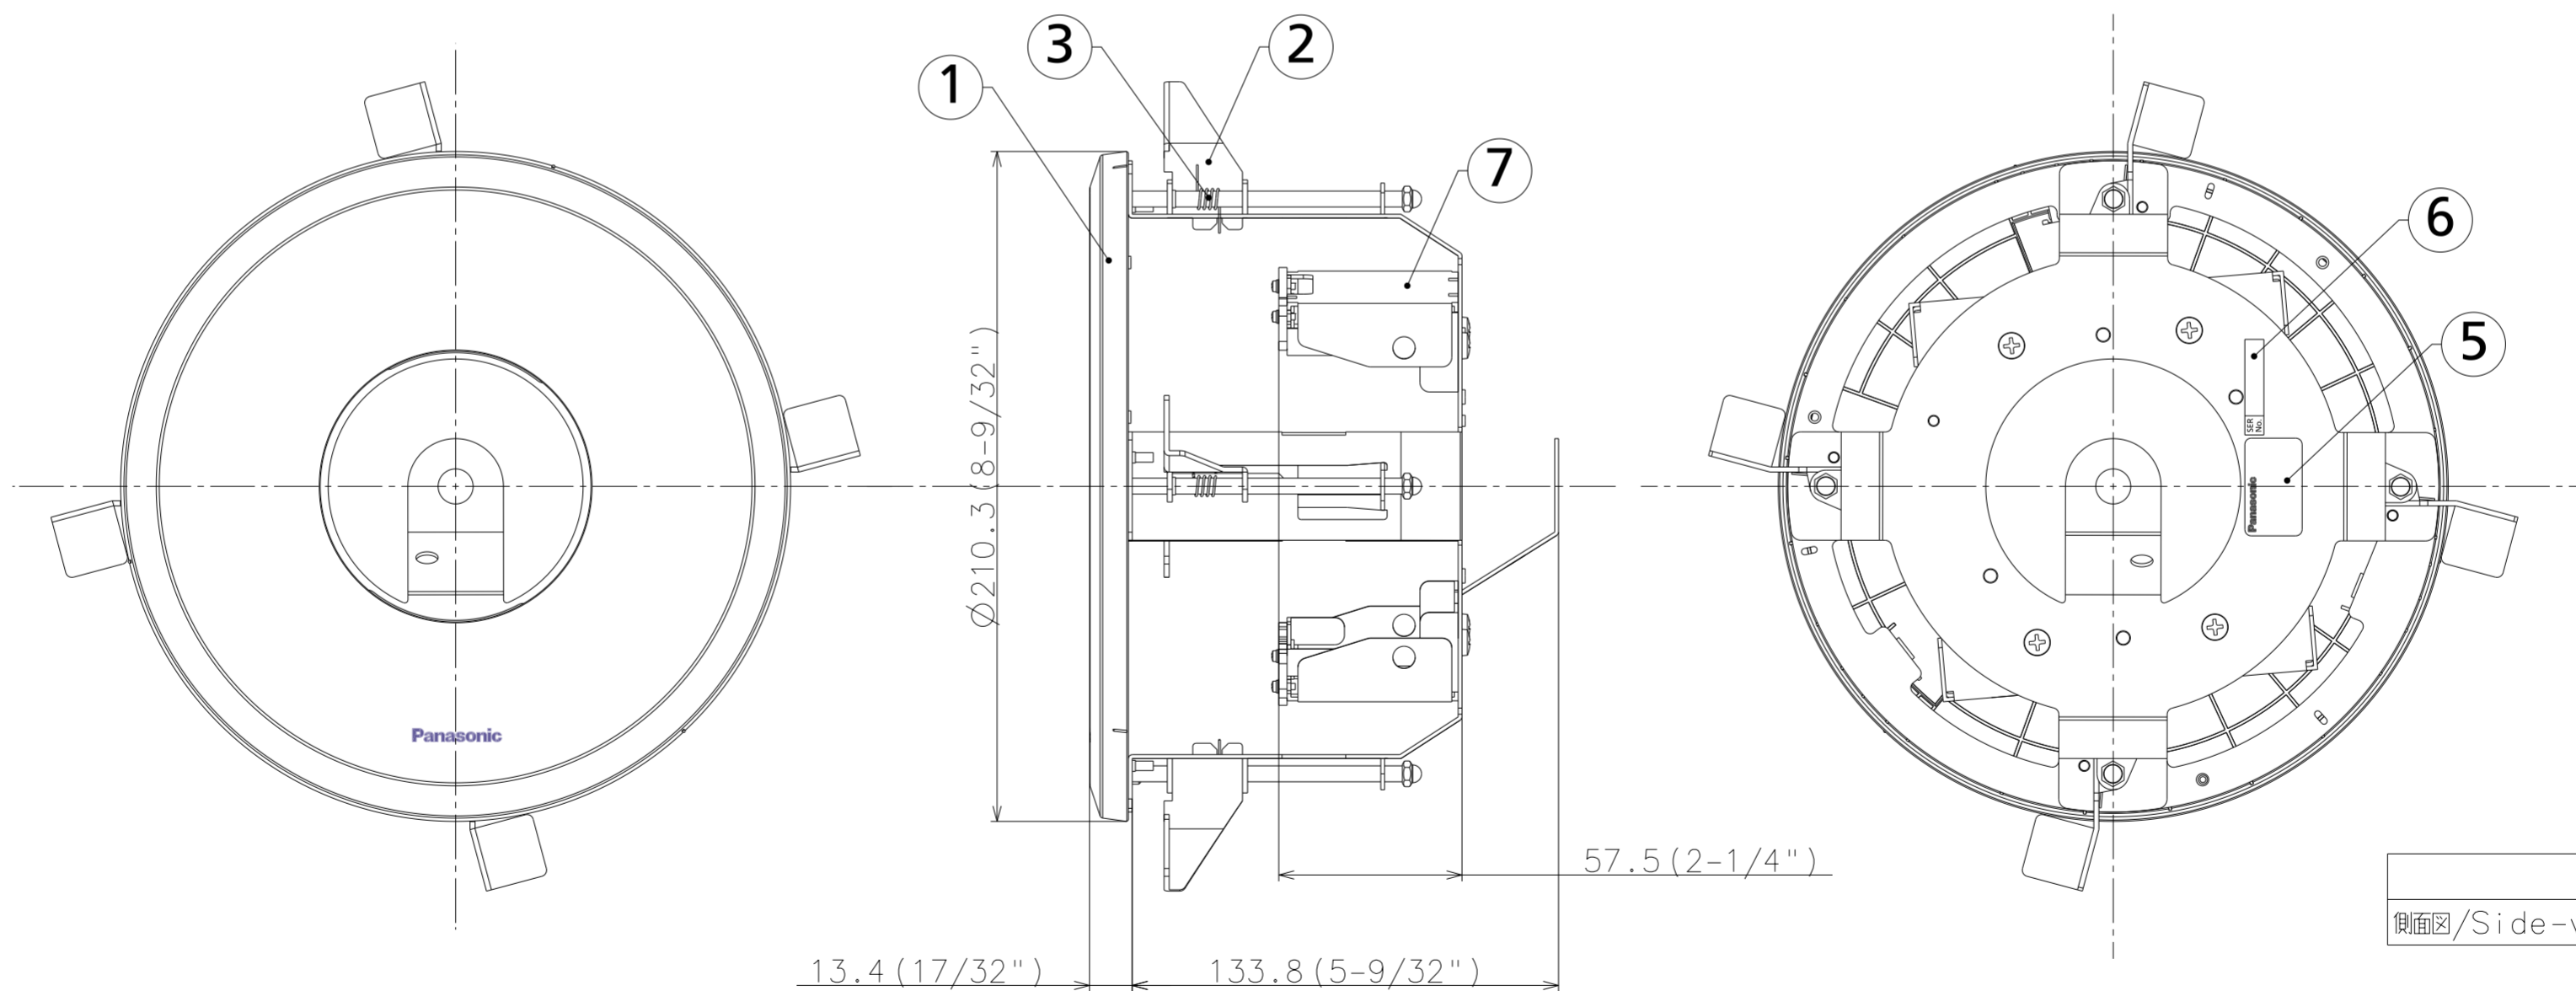

No.	品名	Part Name	Material	Process·Remark
1	シーリングカバー(屋外)	Ceiling Cover(Oou Door)	ABS	COLOR:i-PRO White
2	取付アングル(天井固定)	Attachment Angle(Ceiling Fix)	Steel	Surface Treatment Steel
3	テンションスプリング	Tension Spring	Stainless Steel	-
4	シャーシ(埋込金具)	Chassis(Mount Bracket)	Steel	Surface Treatment Steel
5	主銘版	Name Plate	Polyester Film	Printing
6	シリアルバーコードラベル	Serial Barcode Label	Polyester Film	Printing
7	高さ調整アングル	Height Adjustment Angle	Stainless Steel	-
8	カメラユニット	Camera Unit	-	-

	投影面積 (Projected area)
側面図/Side-view	0.006 m ²

注)カメラユニットを含む
Note) Include camera unit

	投影面積 (Projected area)
側面図/Side-view	0.003 m ²

Weight : Approx. 870g {0.73 lbs}

WV-QEM500-W(WV-QEM500-WZYS)